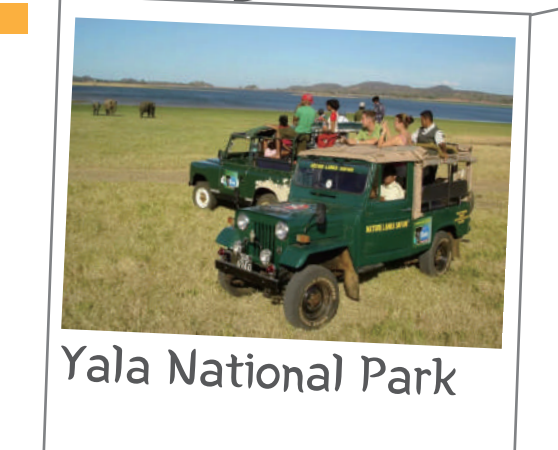

Yala National Park

活動費包含

- 機票
- 交通
- 住宿
- 訓練
- 深度探訪
- 部分膳食
- 責任險
- 支援當地相關服務

QR Code-最新資訊

活動費不包含

- 護照簽證費用
- 個人花費及2-3次自助餐
- 燃油附加費及機場稅
  依航程及油價變動調整，以開票當天為主

聯絡我們

電話:04-2229-6746
E-mail: ymcaworkcamp@gmail.com
地址:403台中市西區三民路一段174號-B1